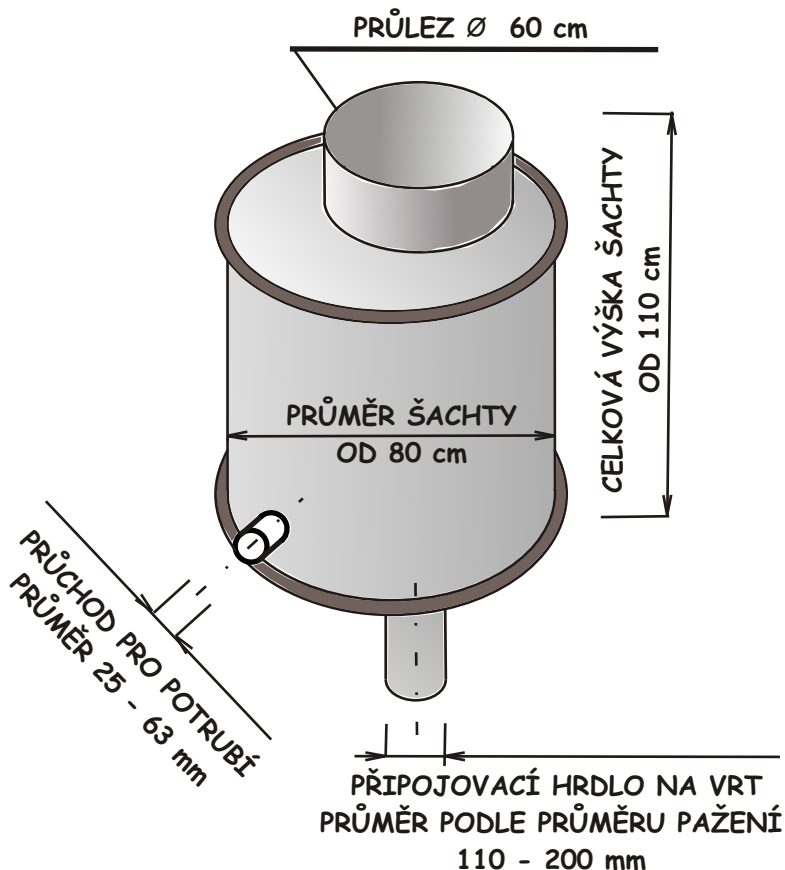

## ŠACHTA NA VRT SVS

VNĚJŠÍ Ø ŠACHTY OD 90 cm  
 VNITŘNÍ Ø ŠACHTY OD 80 cm  
 ZÁKLADNÍ VÝŠKA OD 110 cm  
 VČETNĚ PRŮLEZU

VYRÁBÍME V LIBOVOLNÝCH  
 ROZMĚRECH OD ROZMĚRU  
 Ø 80 x 110 cm PODLE  
 PŘÁNÍ ZÁKAZNÍKA

TLOUŠTKA 5 - 12 MM

### ŠACHTY NA VRT - STANDARDNÍ ROZMĚRY (CENY BEZ DPH)

SVS 1	Ø 80 x 90 + 20	3 860,-
SVS 2	Ø 80 x 100 + 20	4 020,-
SVS 3	Ø 80 x 110 + 20	4 200,-
SVS 4	Ø 90 x 90 + 20	4 290,-
SVS 5	Ø 90 x 100 + 20	4 500,-
SVS 6	Ø 90 x 110 + 20	4 670,-
SVS 7	Ø 100 x 90 + 20	4 780,-
SVS 8	Ø 100 x 100 + 20	4 960,-
SVS 9	Ø 100 x 110 + 20	5 170,-