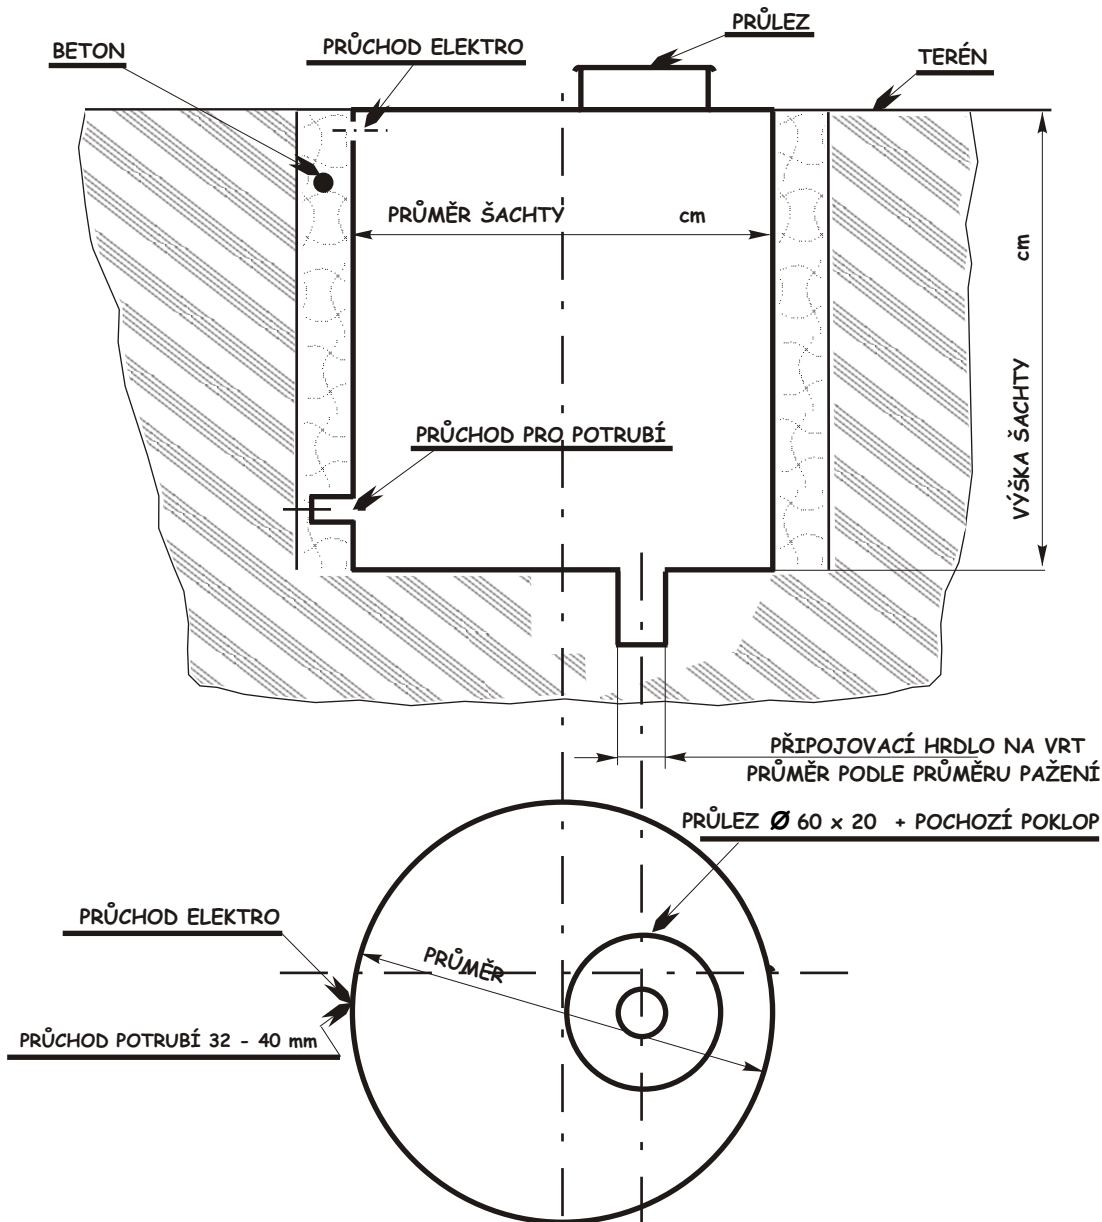

## ŠACHTA NA VRT SVS

VNĚJŠÍ Ø ŠACHTY OD 90 cm  
 VNITŘNÍ Ø ŠACHTY OD 80 cm  
 ZÁKLADNÍ VÝŠKA OD 110 cm  
 VČETNĚ PRŮLEZU

VYRÁBÍME V LIBOVOLNÝCH  
 ROZMĚRECH OD ROZMĚRU  
 Ø 80 x 110 cm PODLE  
 PŘÁNÍ ZÁKAZNÍKA

TLOUŠTKA 5 - 12 MM

### ŠACHTY NA VRT - STANDARDNÍ ROZMĚRY (CENY BEZ DPH)

SVS 1	Ø 80 x 90 + 20	3 860,-
SVS 2	Ø 80 x 100 + 20	4 020,-
SVS 3	Ø 80 x 110 + 20	4 200,-
SVS 4	Ø 90 x 90 + 20	4 290,-
SVS 5	Ø 90 x 100 + 20	4 500,-
SVS 6	Ø 90 x 110 + 20	4 670,-
SVS 7	Ø 100 x 90 + 20	4 780,-
SVS 8	Ø 100 x 100 + 20	4 960,-
SVS 9	Ø 100 x 110 + 20	5 170,-